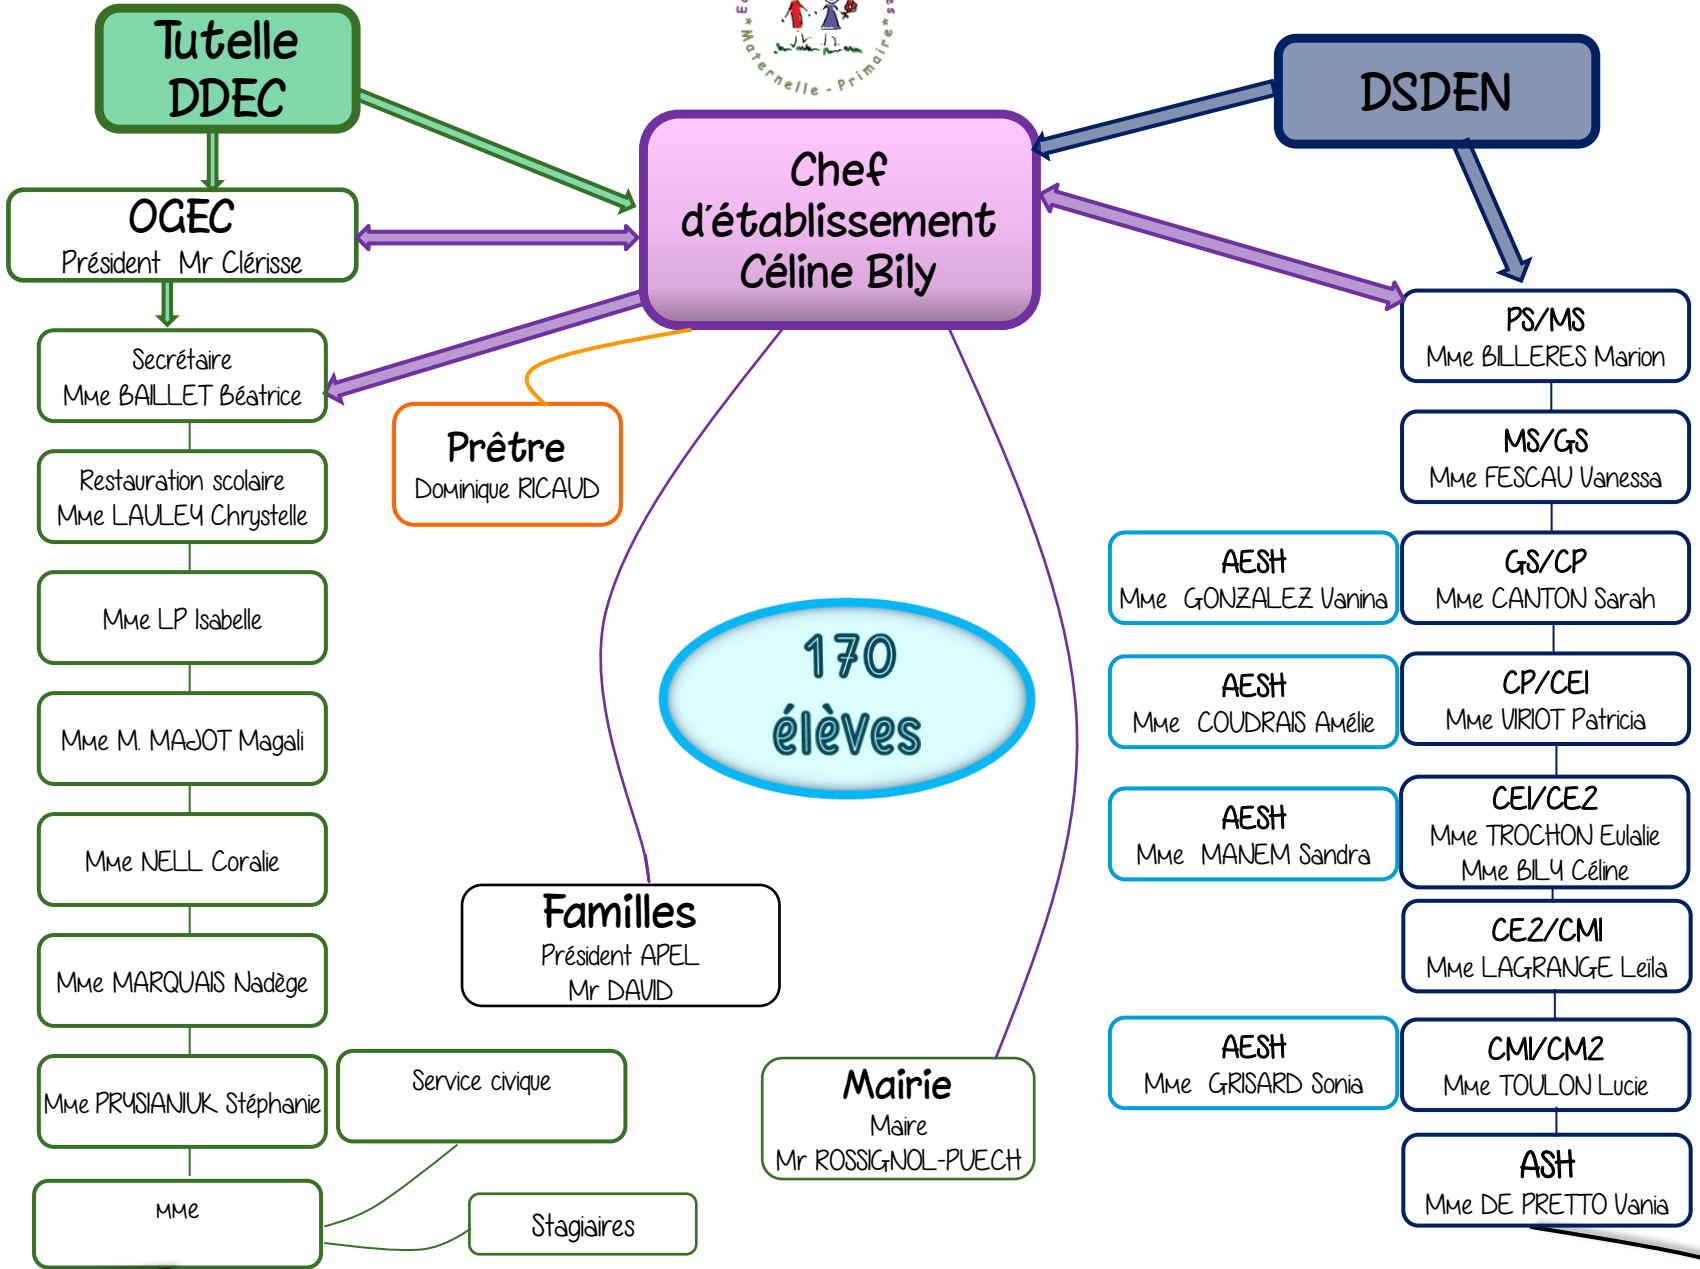

# ORGANIGRAMME

*Ecole Jeanne d'Arc*

*Bègles*

*Année 2022 / 2023*

**Tutelle**  
DDEC

**DSDEN**

**Chef d'établissement**  
Céline Bily

**OGEC**  
Président Mr Clérisse

Service civique

Stagiaires

**Prêtre**  
Dominique RICAUD

**Familles**  
Président APEL  
Mr DAVID

**Mairie**  
Maire  
Mr ROSSIGNOL-PUECH

**170 élèves**

**PS/MS**  
Mme BILLERES Marion

**MS/GS**  
Mme FESCAU Vanessa